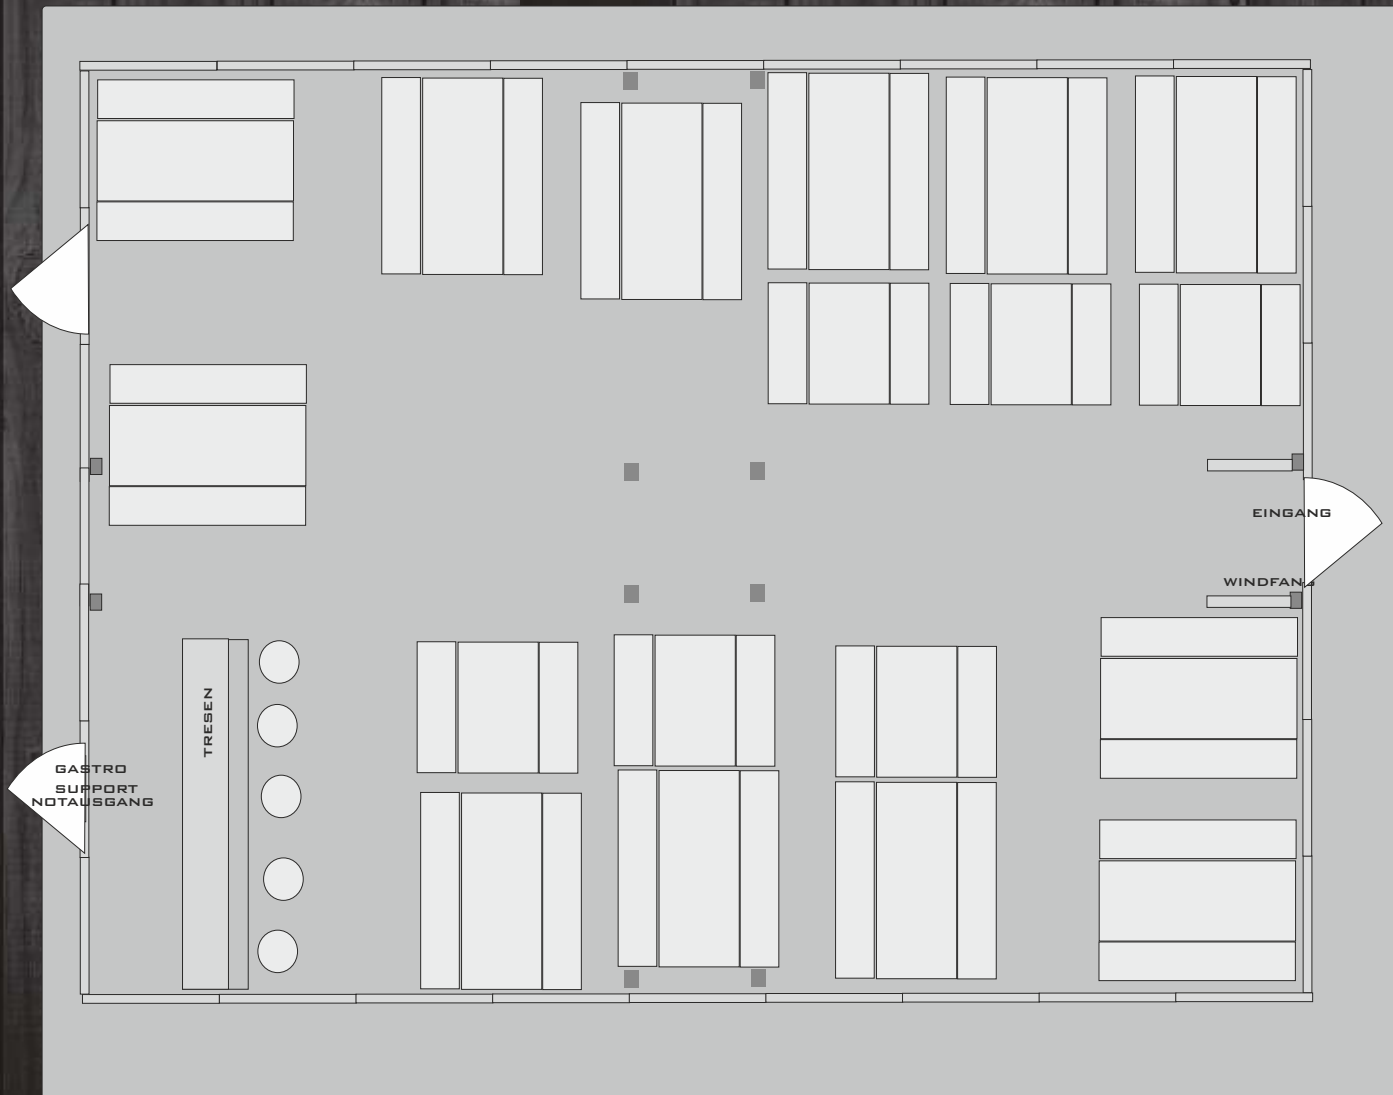

# Haarbacher Hütte

# Haarbacher Hütte Grundriss

# Haarbacher Hütte Daten

Baujahr 2016

Grundfläche: 96,75 m<sup>2</sup>  
8,60m breit  
11,25m lang  
2,10m Traufhöhe  
3,85m Giebelhöhe  
Dachfläche 10m x 13m

12 Tische je 8 Personen  
6 Tische je 4 Personen