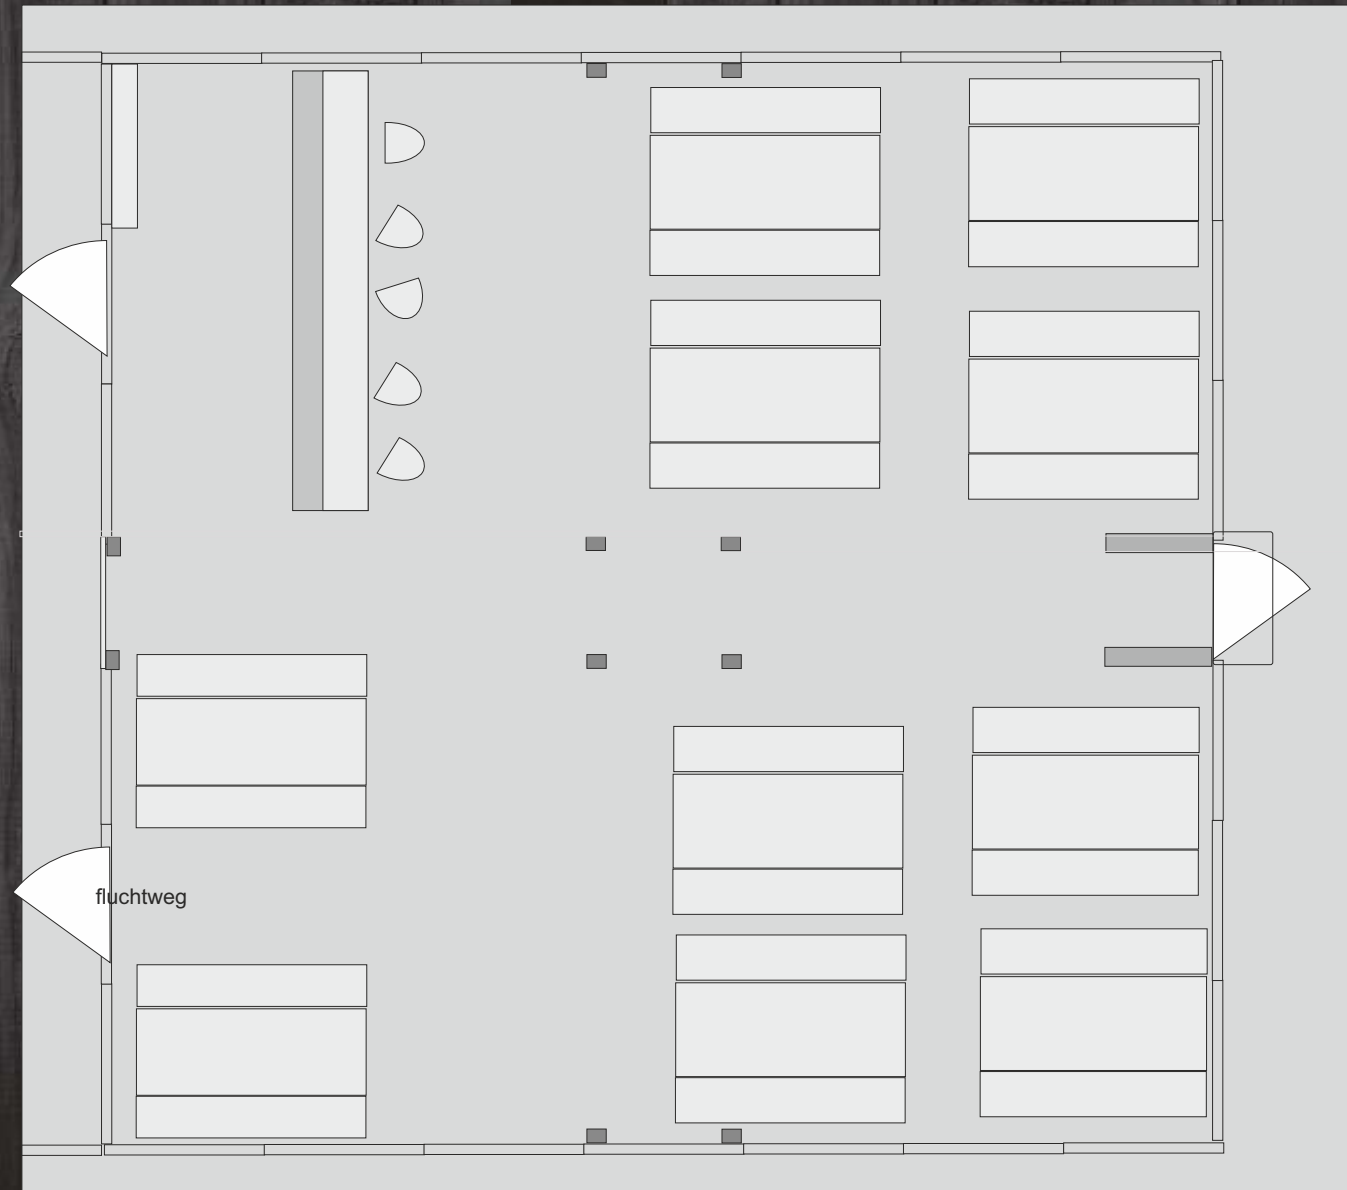

almzauber
mobile almhütten

Berner Alm

almzouber
mallo almáran

Berner Alm

Berner Alm

Dekoration und Einrichtung nach Wahl

Berner Alm - Grundriss und Daten

Baujahr 2018

Grundfläche: 75,25m²

8,60m breit

8,75m lang

2,10m Traufhöhe

3,85m Giebelhöhe

Dachfläche 9,5m x 10,5m

10 Tische je 8 Personen

inkl. Sitzkissen und Tischdeko

Bar mit Tresen- und Arbeitsfläche

5 Barhocker

ein Produkt von

MILLENNIUM VISIONS GMBH

EICHFELDSTRASSE 42

94496 ORTENBURG

FON 08542-919600

INFO@MILLENNIUM-VISIONS.DE