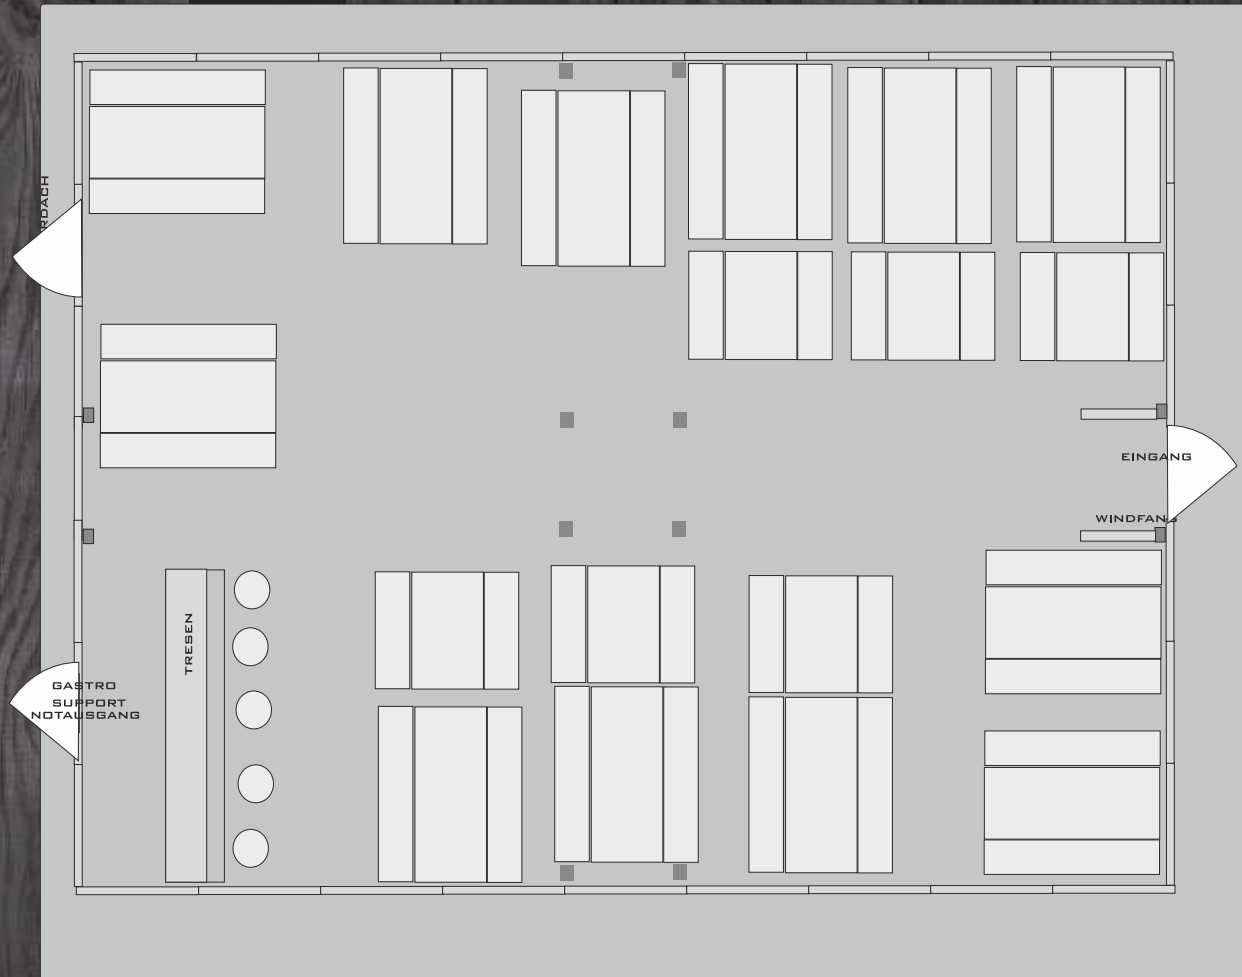

almzauber
mobile almhütten

Arlberger Alm

Arlberger Alm

Arlberger Alm

Arlberger Alm

Ausstattung nach Wahl

Arlberger Alm

Grundriss

Arlberger Alm

Daten

Baujahr 2016

Grundfläche: 96,75 m²

8,60m breit

11,25m lang

2,10m Traufhöhe

3,85m Giebelhöhe

Dachfläche 10m x 13m

12 Tische je 8 Personen

6 Tische je 4 Personen

inkl. Sitzkissen und Tischdeko

Bar mit Tresen- und Arbeitsfläche

5 Barhocker

ein Produkt von

MILLENNIUM VISIONS GMBH